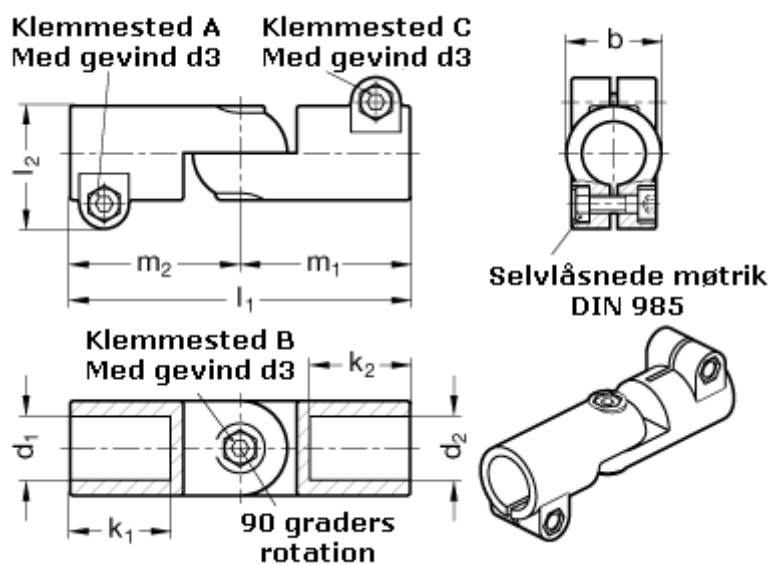

Varenummer: 20286B50B42S2BL
Beskrivelse: E+G laskeforbindelse
GN286-B50-B42-S-2-BL

Mål

b = 65	m1 = 115
d1 = B50	m2 = 115
d2 = B42	
d3 = M10	
k1 = 74.0	
k2 = 74.0	
l1 = 230	
l2 = 77.5	